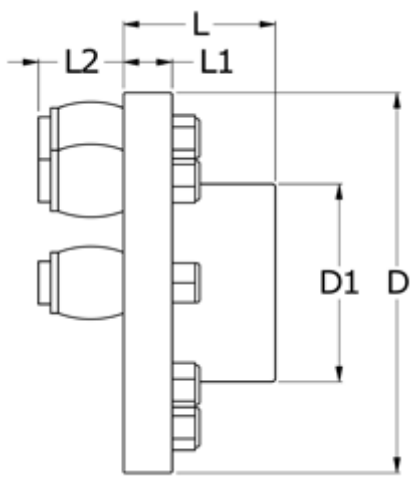

Varenummer: 330710502
Beskrivelse: Koblingsdel Rupex str. 105
Part 2 (inkl. bolte og puffer)

Mål

D	= 105
D1	= 59
L	= 45
L1	= 12
L2	= 30
Max boring	= 38
Moment (Nm)	= 200